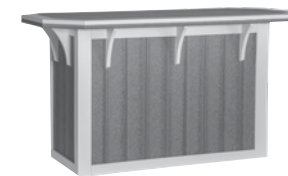

Bar

GR-Ta-Ba
Great Bay
pg 83, 93

GR-Ta-Ba-29x29
Great Bay Square
pg 83, 93

GR-Ta-Ba-46hr
Great Bay 1/2 Round
pg 83, 93

GR-Ta-Ba
Great Bay Round
pg 83, 93

KE-Ta-Ba
Keystone Round

SU-Ba
SummerSide Bar
pg 61

SE-Fi-35x35
SeaAira Fire Pit
pg 65