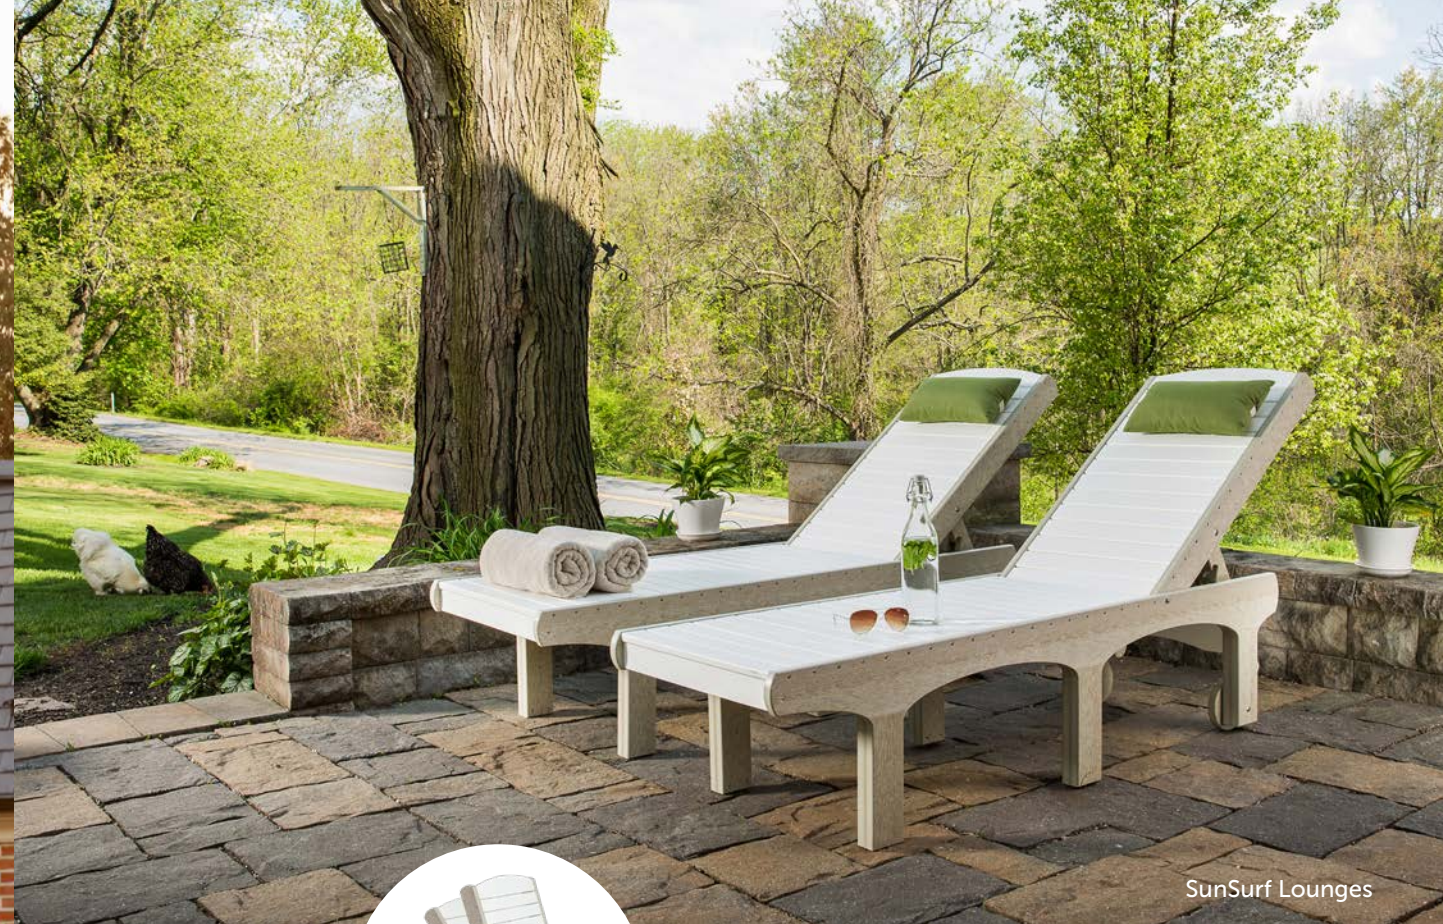

SunSurf Lounges

White

Birch

Spectrum Cilantro