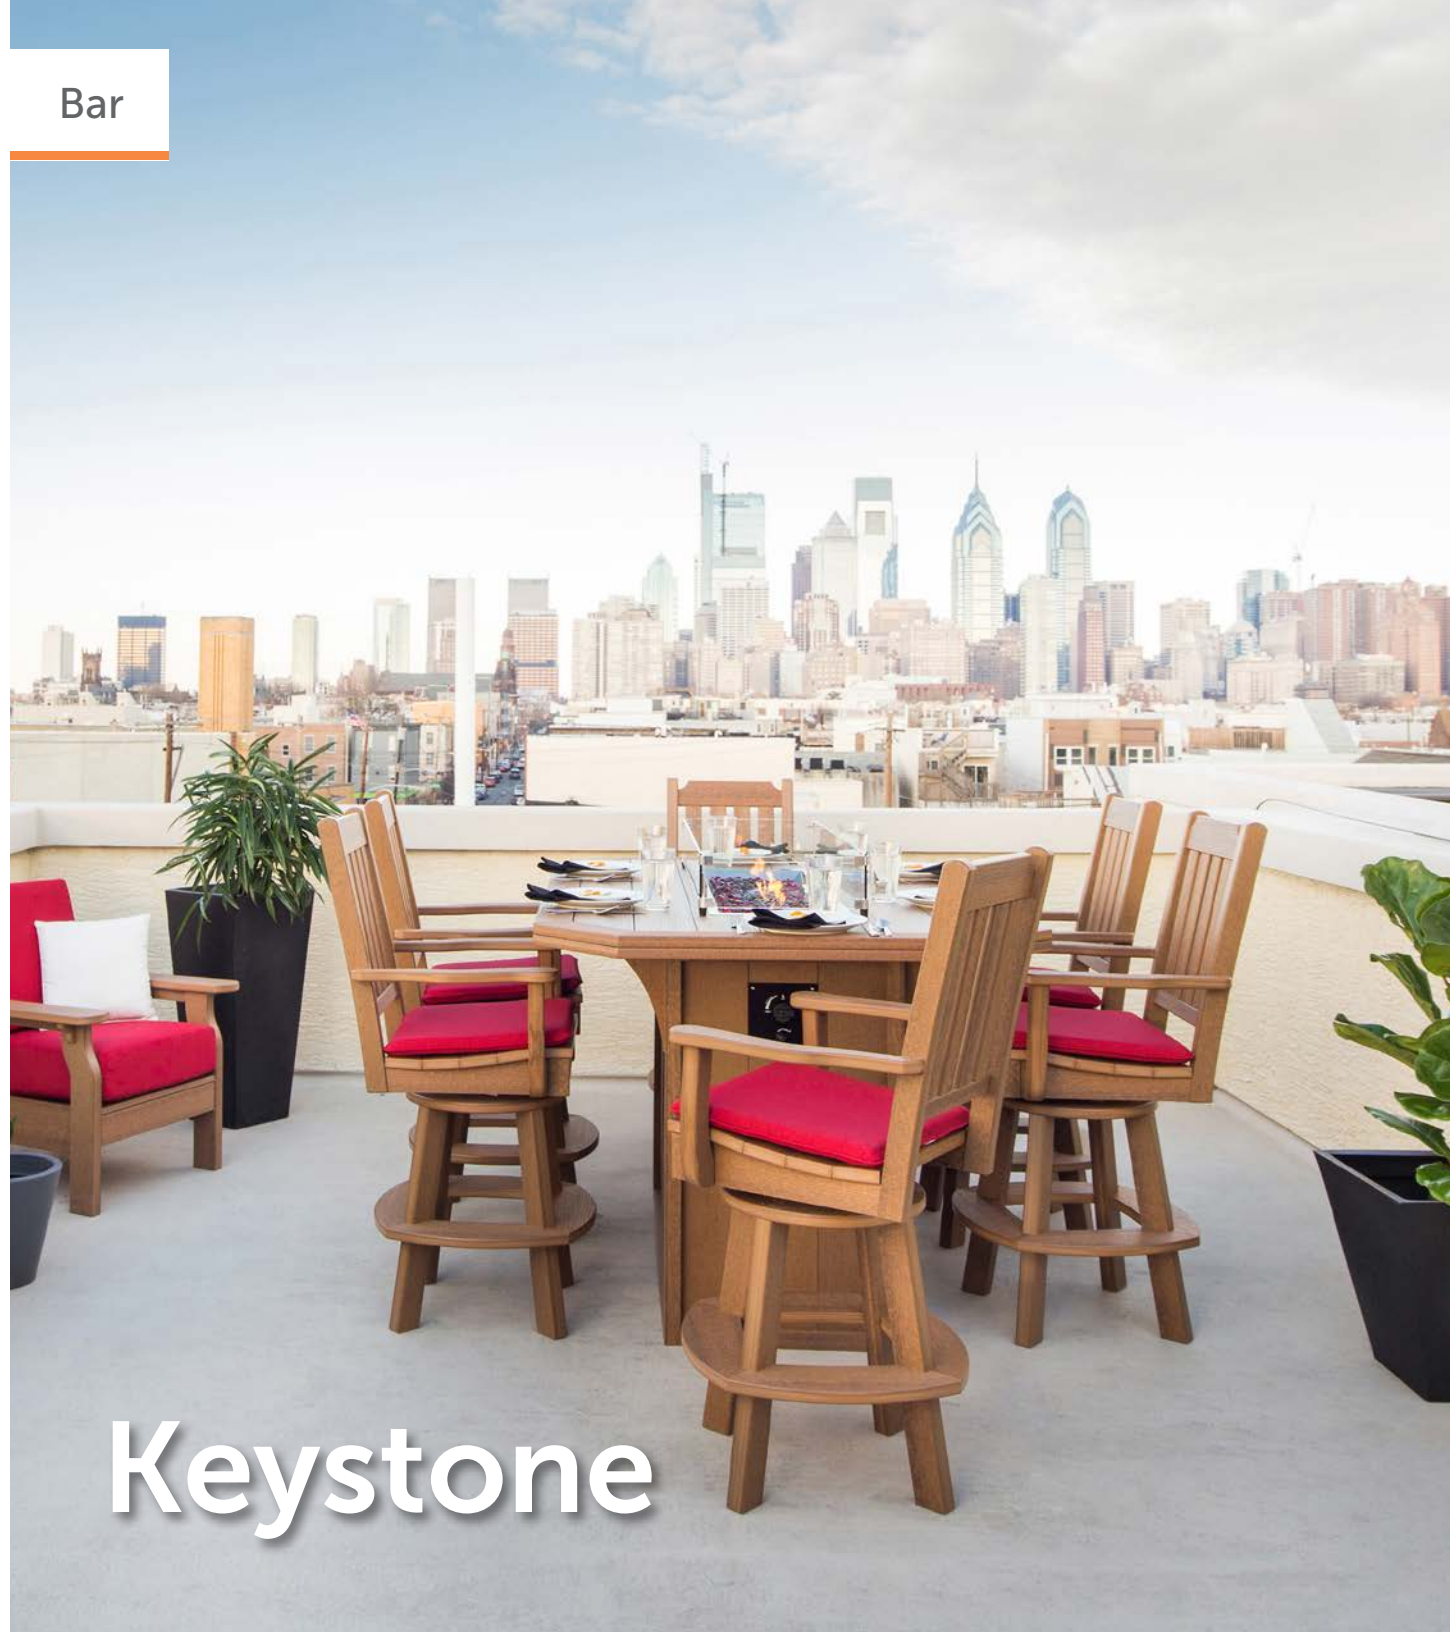

Antique Mahogany

Spectrum Cherry

Linen Natural

Bar

Keystone

Great Bay Bar Tables

- GR-Ta-Ba-43x43 43" x 43" Bar Table
- GR-Ta-Ba-43x60 43" x 60" Bar Table
- GR-Ta-Ba-43x72 43" x 72" Bar Table
- GR-Ta-Ba-43x96 43" x 96" Bar Table